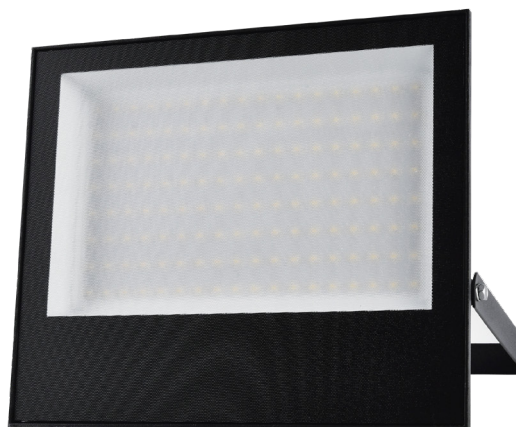

MEDIDAS

Manteniendo un diseño compacto entre 26 y 34mm de ancho, la familia de reflectores Easy G3 ofrece eficacias superiores a 120LPW. Cuenta con un difusor opalizado y texturizado que disminuye el deslumbramiento, logrando iluminar espacios exteriores con altos niveles de uniformidad.

Disponible en potencias entre 30 a 200W, con garantía de 3 años y 6000K son el complemento ideal para sus proyectos de fachadas e iluminación exterior.

DIAGRAMA DE CONEXIÓN

CODIGO	DESCRIPCIÓN	FLUJO LUMINOSO	CCT	IRC	TENSIÓN	POTENCIA	ATENUACIÓN	U. DE EMPAQUE
VELO383	REFLECTOR SLIM 30W FRÍO	3600	6000	80	100-240VAC	30W	NO	1
VELO384	REFLECTOR SLIM 50W FRÍO	6000	6000	80	100-240VAC	50W	NO	1
VELO385	REFLECTOR SLIM 100W FRÍO	12000	6000	80	100-240VAC	100W	NO	1
VELO386	REFLECTOR SLIM 150W FRÍO	18000	6000	80	100-240VAC	150W	NO	1
VELO387	REFLECTOR SLIM 200W FRÍO	24000	6000	80	100-240VAC	200W	NO	1

ESPECIFICACIONES TÉCNICAS

CÓDIGO	VELO383	VELO384	VELO385	VELO386	VELO387
LED SMD	2835				
Voltaje	Driver DOB 100-240VAC 50/60Hz				
Factor de Potencia	≥0.9				
Protocolo de Control	NO				
Armónicos (THD)	<20%				
Potencia (W)	30	50	100	150	200
Eficacia (LPW)	120 lm/W (±10%)				
Flujo Luminoso (Lm)	3600 (±10%)	6000(±10%)	12000(±10%)	18000 (±10%)	24000 (±10%)
Temperatura de color (K)	6000				
IRC	Ra≥80				
Distribución de luz	100°				
Temperatura de operación	- 20°C ~ 40°C				
Humedad relativa	10% - 90% RH				
Vida útil	L70 @25°C 30,000h				
Chasis	Aluminio inyectado				
Difusor	Vidrio Templado texturizado				
Grado de Protección IP	IP65				
Resistencia al impacto IK	IK06				
Dimensiones (mm)	134x115x26mm	196x160x28mm	240x230x31mm	280x240x34mm	310x281x34mm
Peso (kg)	0,24 (±0,05)	0,75(±0,05)	1,54 (±0,05)	2,1 (±0,05)	2,1 (±0,05)
Garantía limitada	3 años				