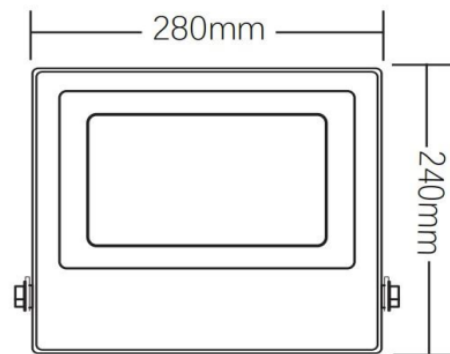

REFLECTOR EASY G3

VELO386