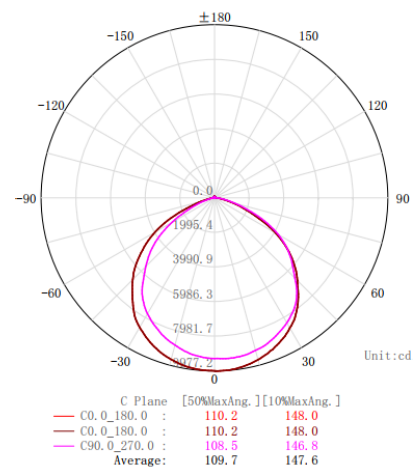

MEDIDAS

Manteniendo un diseño compacto entre 26 y 34mm de ancho, la familia de reflectores Easy G3 ofrece eficacias superiores a 120LPW. Cuenta con un difusor opalizado y texturizado que disminuye el deslumbramiento, logrando iluminar espacios exteriores con altos niveles de uniformidad.

ESPECIFICACIONES TÉCNICAS

CÓDIGO	VELO383	VELO384	VELO385	VELO386	VELO387
LED SMD	2835				
Voltaje	Driver DOB 100-240VAC 50/60Hz				
Factor de Potencia	≥0.9				
Protocolo de Control	NO				
Armónicos (THD)	<20%				
Potencia (W)	30	50	100	150	200
Eficacia (LPW)	120 lm/W (±10%)				
Flujo Luminoso (Lm)	3600 (±10%)	6000(±10%)	12000(±10%)	18000 (±10%)	24000 (±10%)
Temperatura de color (K)	6000				
IRC	Ra≥80				
Distribución de luz	100°				
Temperatura de operación	- 20°C ~ 40°C				
Humedad relativa	10% - 90% RH				
Vida útil	L70 @25°C 30,000h				
Chasis	Aluminio inyectado				
Difusor	Vidrio Templado texturizado				
Grado de Protección IP	IP65				
Resistencia al impacto IK	IK06				
Dimensiones (mm)	134x115x26mm	196x160x28mm	240x230x31mm	280x240x34mm	310x281x34mm
Peso (kg)	0,24 (±0,05)	0,75(±0,05)	1,54 (±0,05)	2,1 (±0,05)	2,1 (±0,05)
Garantía limitada	3 años				

DISTRIBUCIÓN FOTOMÉTRICA

VELO383

VELO384

VELO385

VELO386

VELO387

REFLECTOR EASY G3

VELO383