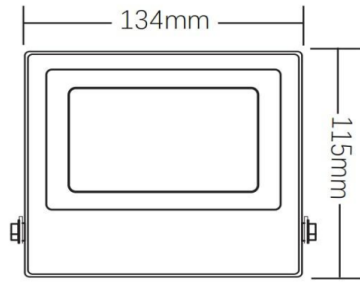

MEDIDAS

Manteniendo un diseño compacto entre 26 y 34mm de ancho, la familia de reflectores Easy G3 ofrece eficacias superiores a 120LPW. Cuenta con un difusor opalizado y texturizado que disminuye el deslumbramiento, logrando iluminar espacios exteriores con altos niveles de uniformidad.

ESPECIFICACIONES TÉCNICAS

CÓDIGO	VELO383	VELO384	VELO385	VELO386	VELO387
LED SMD	2835				
Voltaje	Driver DOB 100-240VAC 50/60Hz				
Factor de Potencia	≥0.9				
Protocolo de Control	NO				
Armónicos (THD)	<20%				
Potencia (W)	30	50	100	150	200
Eficacia (LPW)	120 lm/W (±10%)				
Flujo Luminoso (Lm)	3600 (±10%)	6000(±10%)	12000(±10%)	18000 (±10%)	24000 (±10%)
Temperatura de color (K)	6000				
IRC	Ra≥80				
Distribución de luz	100°				
Temperatura de operación	- 20°C ~ 40°C				
Humedad relativa	10% - 90% RH				
Vida útil	L70 @25°C 30,000h				
Chasis	Aluminio inyectado				
Difusor	Vidrio Templado texturizado				
Grado de Protección IP	IP65				
Resistencia al impacto IK	IK06				
Dimensiones (mm)	134x115x26mm	196x160x28mm	240x230x31mm	280x240x34mm	310x281x34mm
Peso (kg)	0,24 (±0,05)	0,75(±0,05)	1,54 (±0,05)	2,1 (±0,05)	2,1 (±0,05)
Garantía limitada	3 años				

DISTRIBUCIÓN FOTOMÉTRICA

VELO383

VELO384

VELO385

VELO386

VELO387

REFLECTOR EASY G3

VELO383