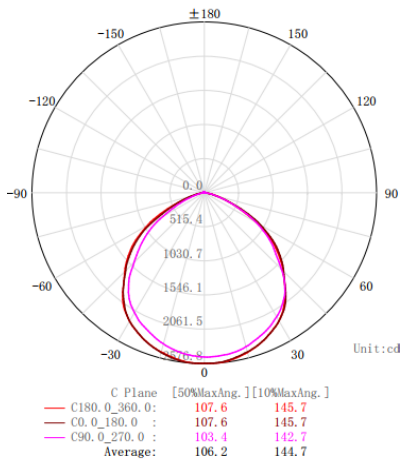

DISTRIBUCIÓN FOTOMÉTRICA

VELO384