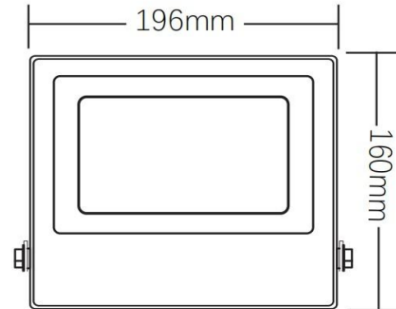

MEDIDAS

Manteniendo un diseño compacto entre 26 y 34mm de ancho, la familia de reflectores Easy G3 ofrece eficacias superiores a 120LPW. Cuenta con un difusor opalizado y texturizado que disminuye el deslumbramiento, logrando iluminar espacios exteriores con altos niveles de uniformidad.

ESPECIFICACIONES TÉCNICAS

CÓDIGO	VELO383	VELO384	VELO385	VELO386	VELO387
LED SMD	2835				
Voltaje	Driver DOB 100-240VAC 50/60Hz				
Factor de Potencia	≥0.9				
Protocolo de Control	NO				
Armónicos (THD)	<20%				
Potencia (W)	30	50	100	150	200
Eficacia (LPW)	120 lm/W (±10%)				
Flujo Luminoso (Lm)	3600 (±10%)	6000(±10%)	12000(±10%)	18000 (±10%)	24000 (±10%)
Temperatura de color (K)	6000				
IRC	Ra≥80				
Distribución de luz	100°				
Temperatura de operación	- 20°C ~ 40°C				
Humedad relativa	10% - 90% RH				
Vida útil	L70 @25°C 30,000h				
Chasis	Aluminio inyectado				
Difusor	Vidrio Templado texturizado				
Grado de Protección IP	IP65				
Resistencia al impacto IK	IK06				
Dimensiones (mm)	134x115x26mm	196x160x28mm	240x230x31mm	280x240x34mm	310x281x34mm
Peso (kg)	0,24 (±0,05)	0,75(±0,05)	1,54 (±0,05)	2,1 (±0,05)	2,1 (±0,05)
Garantía limitada	3 años				

DISTRIBUCIÓN FOTOMÉTRICA

VELO383

VELO384

VELO385

VELO386

VELO387

REFLECTOR EASY G3

VELO383