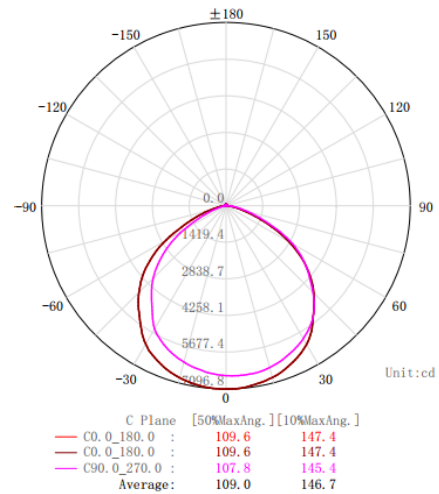

MEDIDAS

Manteniendo un diseño compacto entre 26 y 34mm de ancho, la familia de reflectores Easy G3 ofrece eficacias superiores a 120LPW. Cuenta con un difusor opalizado y texturizado que disminuye el deslumbramiento, logrando iluminar espacios exteriores con altos niveles de uniformidad.

ESPECIFICACIONES TÉCNICAS

CÓDIGO	VELO383	VELO384	VELO385	VELO386	VELO387
LED SMD	2835				
Voltaje	Driver DOB 100-240VAC 50/60Hz				
Factor de Potencia	≥0.9				
Protocolo de Control	NO				
Armónicos (THD)	<20%				
Potencia (W)	30	50	100	150	200
Eficacia (LPW)	120 lm/W (±10%)				
Flujo Luminoso (Lm)	3600 (±10%)	6000(±10%)	12000(±10%)	18000 (±10%)	24000 (±10%)
Temperatura de color (K)	6000				
IRC	Ra≥80				
Distribución de luz	100°				
Temperatura de operación	- 20°C ~ 40°C				
Humedad relativa	10% - 90% RH				
Vida útil	L70 @25°C 30,000h				
Chasis	Aluminio inyectado				
Difusor	Vidrio Templado texturizado				
Grado de Protección IP	IP65				
Resistencia al impacto IK	IK06				
Dimensiones (mm)	134x115x26mm	196x160x28mm	240x230x31mm	280x240x34mm	310x281x34mm
Peso (kg)	0,24 (±0,05)	0,75(±0,05)	1,54 (±0,05)	2,1 (±0,05)	2,1 (±0,05)
Garantía limitada	3 años				

DISTRIBUCIÓN FOTOMÉTRICA

VELO383

VELO384

VELO385

VELO386

VELO387

REFLECTOR EASY G3

VELO383