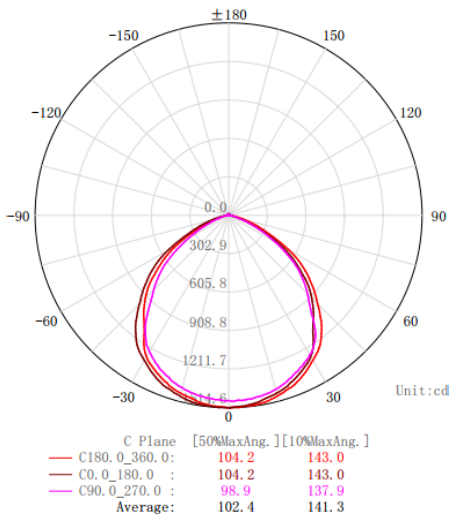

DISTRIBUCIÓN FOTOMÉTRICA

VELO383