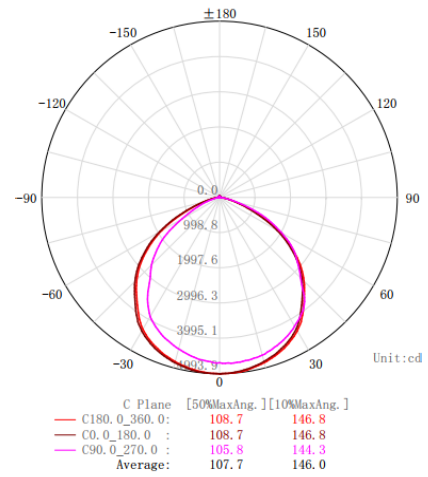

DISTRIBUCIÓN FOTOMÉTRICA

VELO385