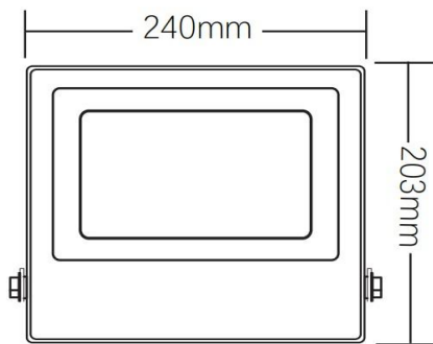

REFLECTOR EASY G3

VELO385