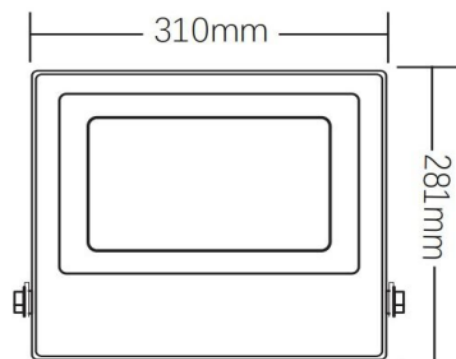

REFLECTOR EASY G3

VELO387