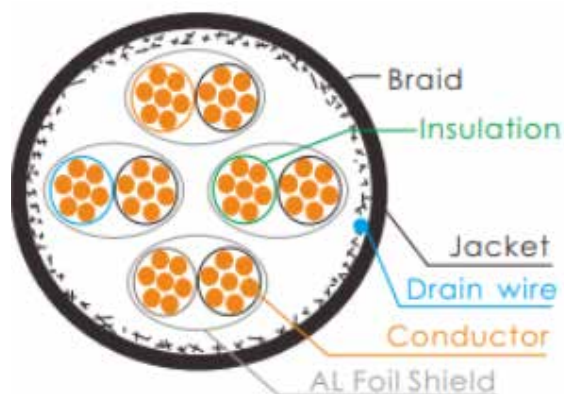

PATCH CORD

Categoría 6A diámetro reducido

Ficha Técnica

Descripción

El patch cord de diámetro reducido (Slim) Categoría 6A S/FTP es una solución de conectividad de ultra alto rendimiento, diseñada específicamente para optimizar el espacio en entornos de alta densidad. A pesar de su perfil delgado, mantiene el blindaje individual por par (FTP) y una pantalla general (S), asegurando una transmisión a 10 Gigabit Ethernet (10GBASE-T) y un ancho de banda de 500 MHz.

Este cable reduce el diámetro exterior hasta en un 40% o 50% en comparación con los cables estándar de 24 AWG, ofreciendo mejor flujo de aire al ocupar menos espacio en organizadores y bandejas, su radio de curvatura superior permite la manipulación en espacios reducidos y la gestión de alta densidad tanto en organizadores verticales como horizontales.

Se encuentra disponible en diversas longitudes (30cm hasta 10m) y colores (azul, rojo, gris), lo cual facilita la organización visual, la segmentación de redes y el mantenimiento en entornos de alta densidad.

Dimensiones

Especificaciones técnicas

- Cumple y excede los requisitos de desempeño de ISO/IEC 11801, ANSI/TIA-568-C.2 para el canal categoría 6A hasta 500MHz.
- Temperatura de operación -20° a 60°
- Conector: RJ45 8P8C, Cat 6A, blindado.
- Contactos de los plugs con recubrimiento de fosforo – bronce.
- Material de la capucha inyectado internamente en el plug.
- Construido con cable trenzado multifilar 28AWG.
- Aislamiento: HDPE con diámetro de 0.8 ± 0.03 mm.
- Blindaje en foil por par.
- Hilo de drenaje 7×0.16 mm TC
- Malla trenzada aluminio cobertura $\geq 40\%$
- Material chaqueta tipo LSZH.
- Diámetro exterior 5.4 ± 0.3 mm
- Cumple con RoHs