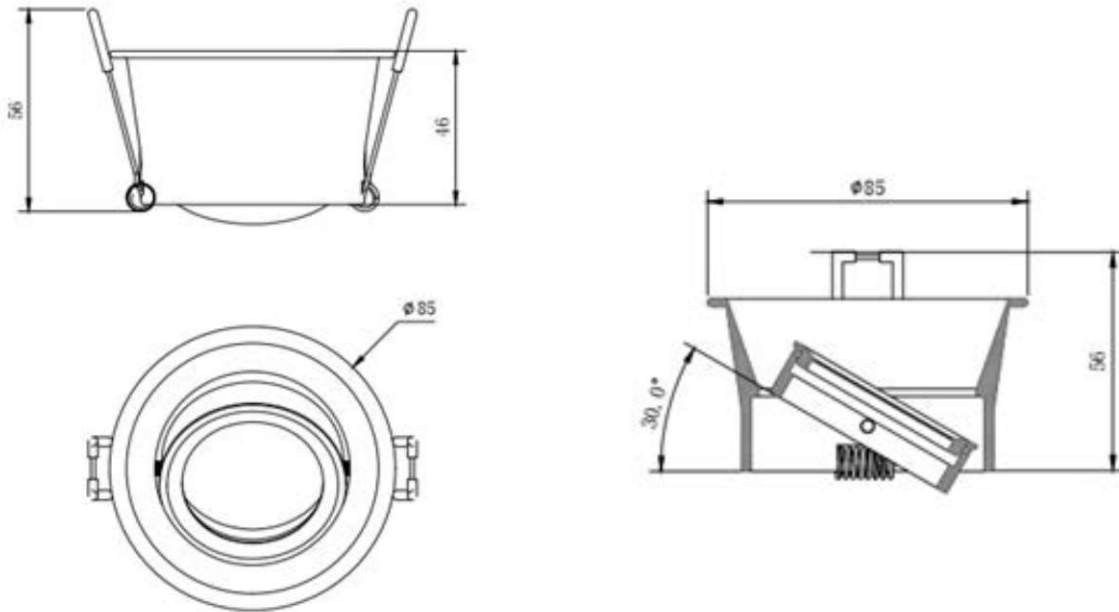

Chasis recesado en aluminio para bombilla GU10. Socket incluido. Acabado en pintura electrostática opción en en blanco y en negro.

TABLA DE PRODUCTOS

CODIGO	DESCRIPCIÓN	FLUJO LUMINOSO	CHASIS	IRC	POTENCIA	U. DE EMPAQUE
VEL0324	CHASIS RECESADO GU10 NEGRO	N/A	NEGRO	N/A	APTO PARA GU10 7W	1
VEL0325	CHASIS RECESADO GU10 BLANCO	N/A	BLANCO	N/A	APTO PARA GU10 7W	1

CHASIS PARA GU10

MEDIDAS

ESPECIFICACIONES TÉCNICAS

CODIGO	VEL0324	VEL0325
Potencia (W)	APTO PARA USO CON BOMBILLA LED 7W	
Color	NEGRO	BLANCO
Chasis	ALUMINIO/ACERO INOXIDABLE/PVC	
Base	GU10	
Grado Hermeticidad IP	IP20	
Dimensiones (mm)	Ø85x47mm	
Garantía limitada*	2 año	